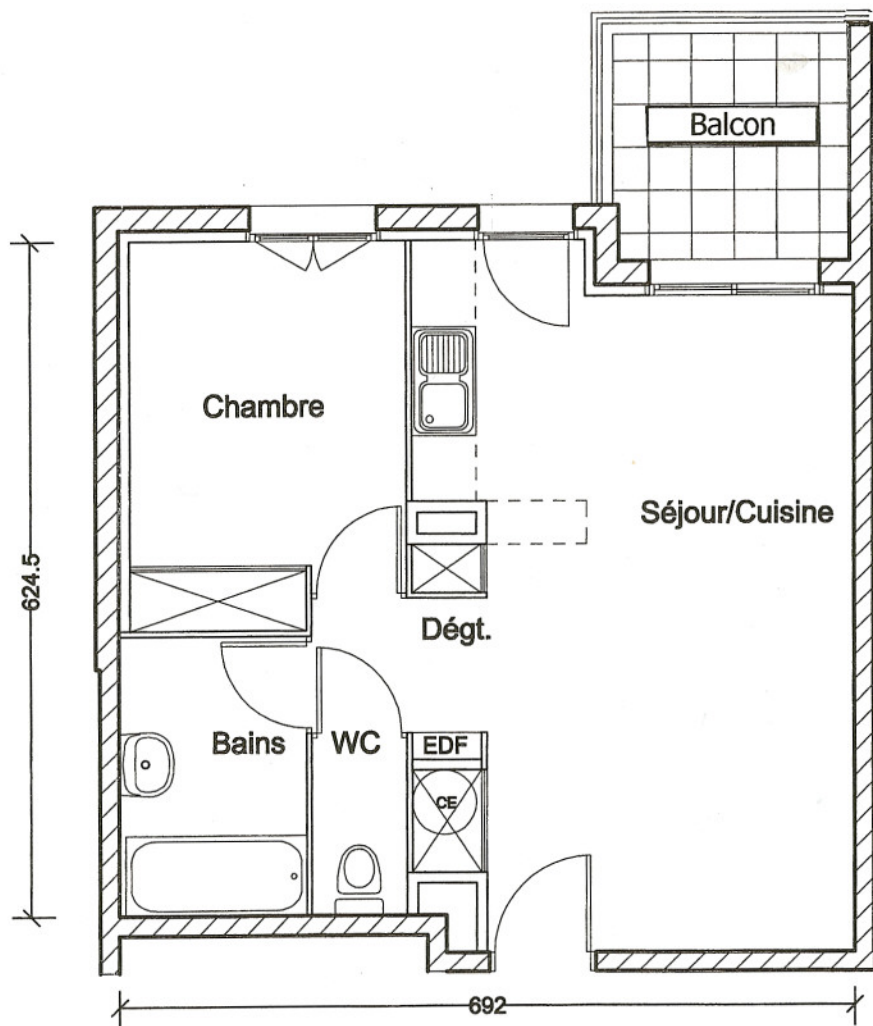

Les Bois de Mendi Alde

CHAMP DE MANÈGE ABORDA / 64250 CAMACHE LES BAINS

Litho
PROMOTION

T2 / R + 1

Appartement A16

Séjour / Cuisine	24.16 m ²
Chambre + Pl	9.03 m ²
Salle de bains	4.57 m ²
Dégagement	2.06 m ²
WC	1.48 m ²

Surface habitable 41.30 m²
Balcon 5.50 m²

Surface totale 46.80 m²

Alain LASSIE - Lionel PRIOU
- Architectes DPLG - 6100 BAYONNE

(Le présent document est susceptible de
modifications techniques ou administratives)